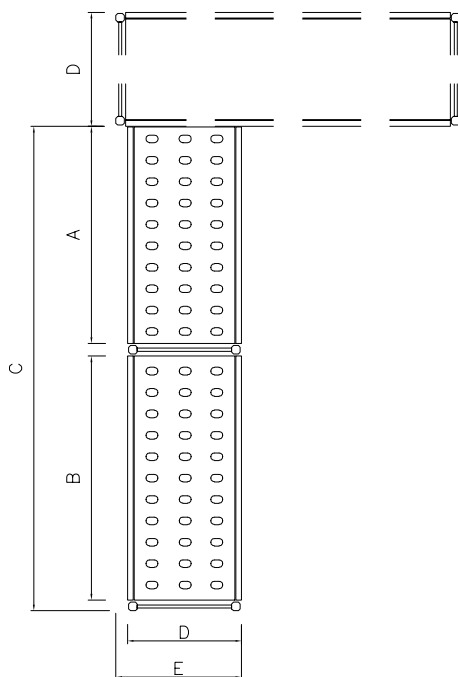

Zkrácená specifikace

Položka č. _____

Pro rohové instalace. 4 policová sada. Žebrované plastové police (H=373mm). Hliníkové postranice (V=1700mm). Výškově stavitelné nohy. Kombinují se s policemi pro přímé instalace.

Konstrukce

- Stojky a rámy polic jsou konstruovány výhradně z eloxovaného hliníku (20 mikrometrů).
- Police jsou tvořeny pomocí polyethylenových deskových částí, které se vkládají mezi nosné hliníkové rámy.
- Polyethylenové sekční části polic lze umývat v myčce nádobí.
- Rohové regály se musí sestavovat v kombinaci s rovnými regály (hloubky 375mm nebo 475mm) pomocí dodávaných rohových úchytů, které lze připevnit na police rovného regálu kdekoli po celé jejich délce.
- Standardně 8 polohovatelných polic podepřených 2 stojkami, na druhé straně / volném konci se přichytí pomocí rohových spojovacích prvků k policím rovného regálu.

Extra příslušenství

- Polyethylenová police s hliníkovým rámem, 373X1152mm. PNC 850055
- Rohový spojovací prvek pro police H=373mm. PNC 850070
- Sada 2 otočných koleček, prům. 100mm. PNC 850072
- Sada 2 otočných koleček s brzdou, prům. 100mm. PNC 850073

SCHVÁLENO: _____

Zepředu

Shora

Ostatní:

	A mm	B mm	C mm	D mm	E mm
137059	798	708	1578	373	407
137060	798	798	1668	373	407
137061	886	798	1756	373	407
137062	886	886	1844	373	407
137063	974	886	1932	373	407
137064	974	974	2020	373	407
137065	1062	1062	2196	373	407
137066	1152	1152	2376	373	407
137067	1240	1240	2552	373	407
137068	1330	1330	2732	373	407
137069	1505	1330	2907	373	407