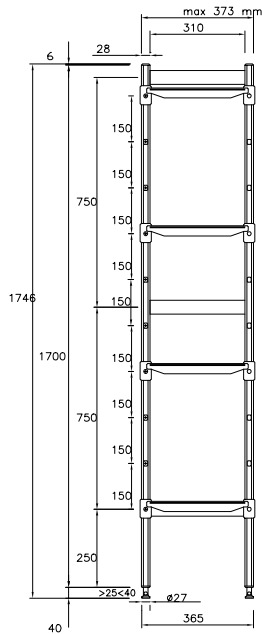

Zkrácená specifikace

Položka č. _____

Pro rohové instalace. 4 policová sada. Žebrované plastové police (H=373mm). Hliníkové postranice (V=1700mm). Výškově stavitelné nohy. Kombinují se s policemi pro přímé instalace.

Konstrukce

- Stojky a rámy polic jsou konstruovány výhradně z eloxovaného hliníku (20 mikrometrů).
- Police jsou tvořeny pomocí polyethylenových deskových částí, které se vkládají mezi nosné hliníkové rámy.
- Polyethylenové sekční části polic lze umývat v myčce nádobí.
- Rohové regály se musí sestavovat v kombinaci s rovnými regály (hloubky 375mm nebo 475mm) pomocí dodávaných rohových úchytů, které lze připevnit na police rovného regálu kdekoli po celé jejich délce.
- Standardně 8 polohovatelných polic podepřených 2 stojkami, na druhé straně / volném konci se přichytí pomocí rohových spojovacích prvků k policím rovného regálu.

SCHVÁLENO: _____

Zepředu

Shora

Ostatní:

	A mm	B mm	C mm	D mm	E mm
137059	798	708	1578	373	407
137060	798	798	1668	373	407
137061	886	798	1756	373	407
137062	886	886	1844	373	407
137063	974	886	1932	373	407
137064	974	974	2020	373	407
137065	1062	1062	2196	373	407
137066	1152	1152	2376	373	407
137067	1240	1240	2552	373	407
137068	1330	1330	2732	373	407
137069	1505	1330	2907	373	407

Hlavní informace

Postranní stojka:

137066 (ACS2372) 2 ks

Vnější rozměry, Šířka 2376 mm

Vnější rozměry, Hloubka 373 mm

Vnější rozměry, Výška 1700 mm

Max. nosnost: 680 kg

Netto váha: 36 kg